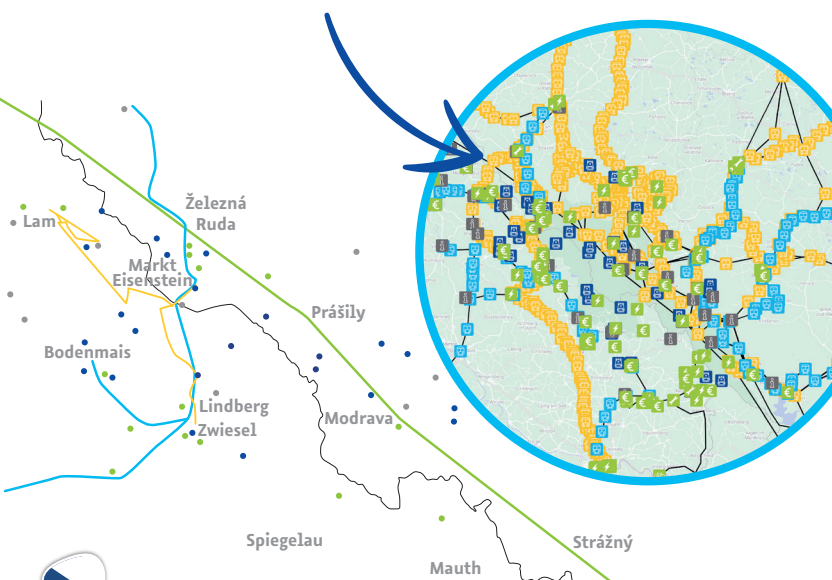

# REGIONÁLNÍ MOBILITA

Dolní Bavorsko – Jihočeský kraj | Plzeňský kraj

### WEBOVÝ DOPRAVNÍ MODUL (DE | CZ | EN)

Ať už jste místní nebo turisté: naše interaktivní on-line mapa Vám poskytne dokonalý přehled o linkách veřejné dopravy v pohraniční oblasti Dolní Bavorsko – Jihočeský kraj – Plzeňský kraj. Kromě četných částečně přeshraničních autobusových a vlakových linek obsahuje také tipy na výlety, cyklostezky, cykloservisy (opravny a půjčovny), nabíjecí stanice elektrokol, odkazy na vyhledavače a další webové stránky. Můžete si co nejlépe naplánovat jak krátký jednodenní výlet, jakož i delší cestu autobusem či vlakem a jednoduše zahrnout své oblíbené turistické cíle, aby Vaše cesta proběhla pokud možno příjemně a bez potíží. Pilotní projekt mohl být realizován díky financování a dlouhodobé podpoře od Bavorského státního ministerstva financí a vlasti a kraje Dolní Bavorsko.

### A TAKTO TO FUNGUJE

V interaktivní mapě si můžete zcela dle svých potřeb vyfiltrovat různé kategorie. Po kliknutí na požadovanou linku si můžete stáhnout příslušný jízdní řád.

VEŠKERÉ JÍZDNÍ  
ŘÁDY JSOU  
KE STAŽENÍ NA NAŠÍ  
WEBOVÉ STRÁNCE.

BEZIRK  
NIEDERBAYERN

Europaregion | Evropský region  
**Donau Dunaj**  
**Moldau Vltava**