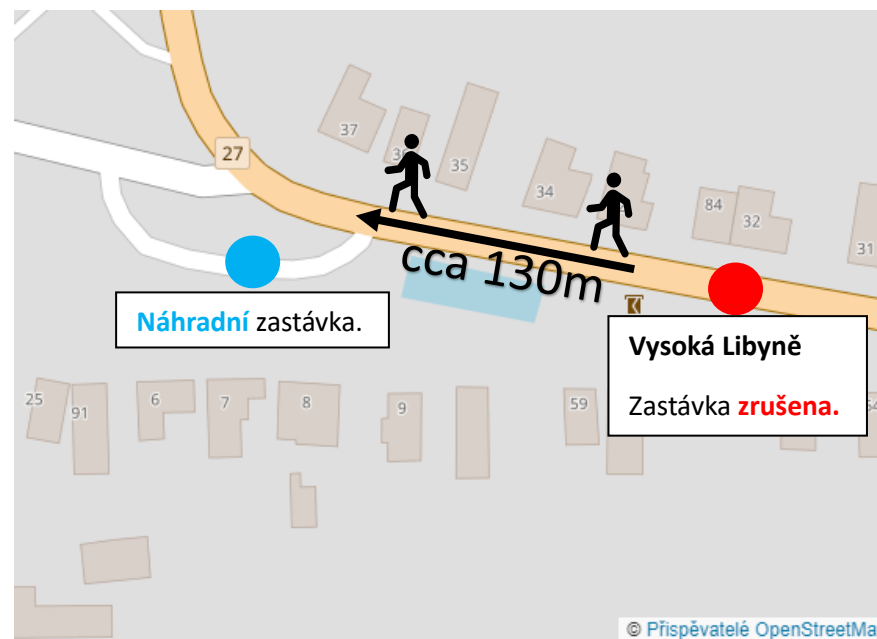

PŘESUN ZASTÁVKY

PLATÍ OD 4.3.2024 3:00 DO 19.7.2024 23:59

Vysoká Libyně

683

DÚK 766

Vážení cestující,
z důvodu konání stavebních
prací **je tato zastávka ve výše
uvedeném termínu přesunuta
k soše sv. Floriána.**

Děkujeme za pochopení.

www.arriva.cz

INTEGROVANÁ DOPRAVA
PLZEŇSKÉHO KRAJE

www.idpk.cz

378 035 477 (infolinka IDPK)