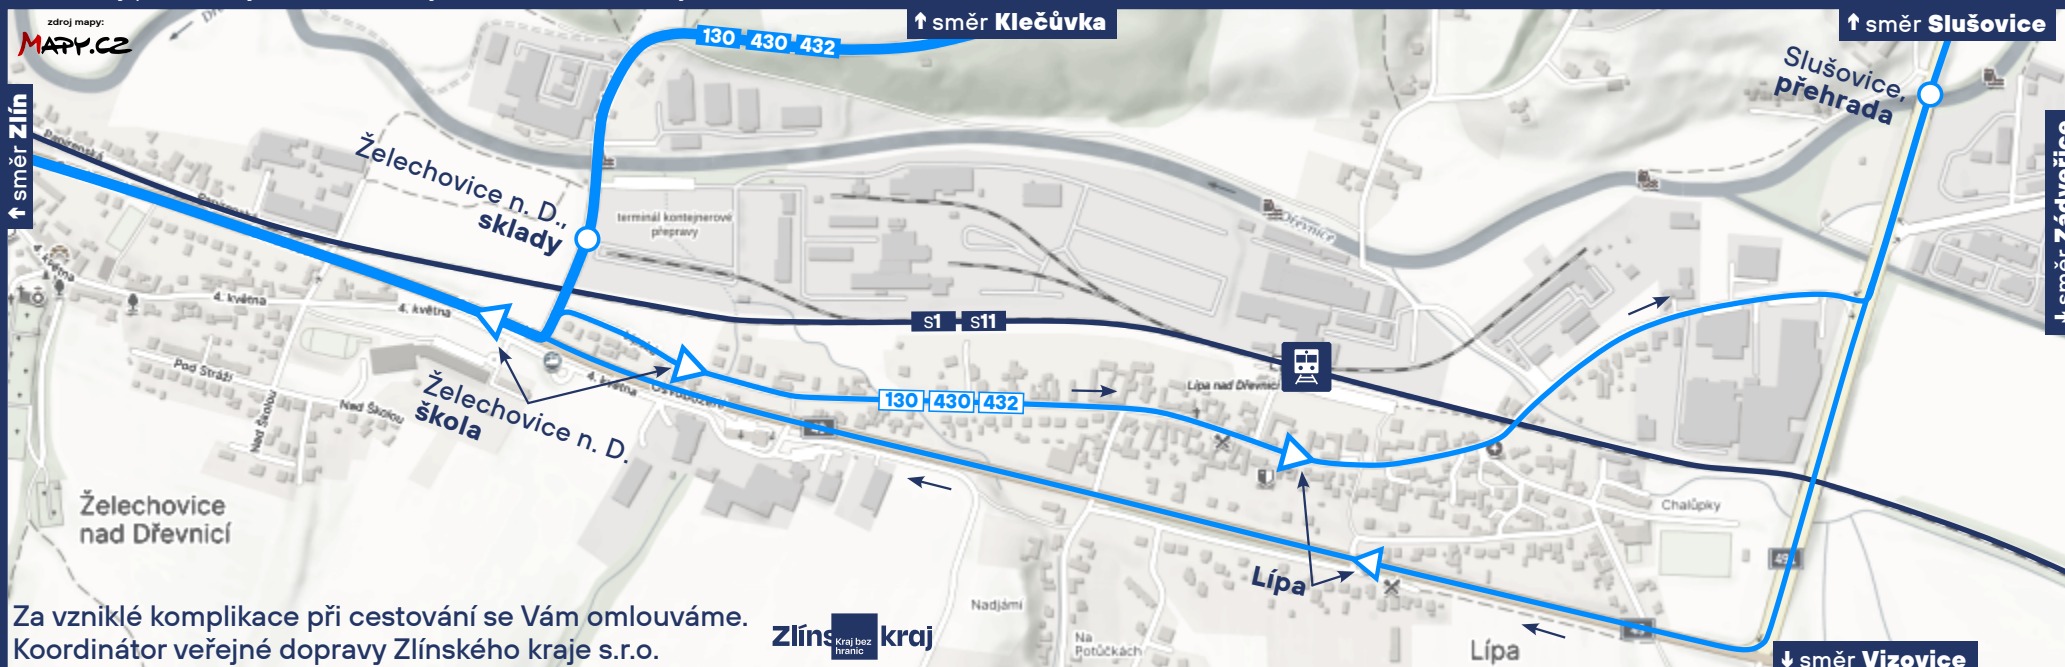

Aktuálně
z IDZK

od úterý **02.04.2024**
do neděle **04.08.2024**

130 430 432

Linky **130 430 432**, jejichž spoje jedou přes zastávky „Lípa“ a „Slušovice, přehrada“, budou vedeny po objízdne trase po tzv. „staré lipské silnici“.

Na dotčených autobusových linkách bude zaveden výlukový jízdní řád. Časové polohy jednotlivých spojů se však nemění.

Zastávka „**Želechovice n. Dřevnicí, škola**“ směr **Lípa** bude **přesunuta do ulice Lipská** před budovu č.p. 404.

Zastávka „**Lípa**“ směr **Slušovice** bude **přesunuta** do vedlejší ulice **před budovu obecního úřadu**.

Ve směru jízdy do Zlína nedochází k žádným změnám.

Zakresleny pouze linky BUS dotčené výlukou a železniční linky.