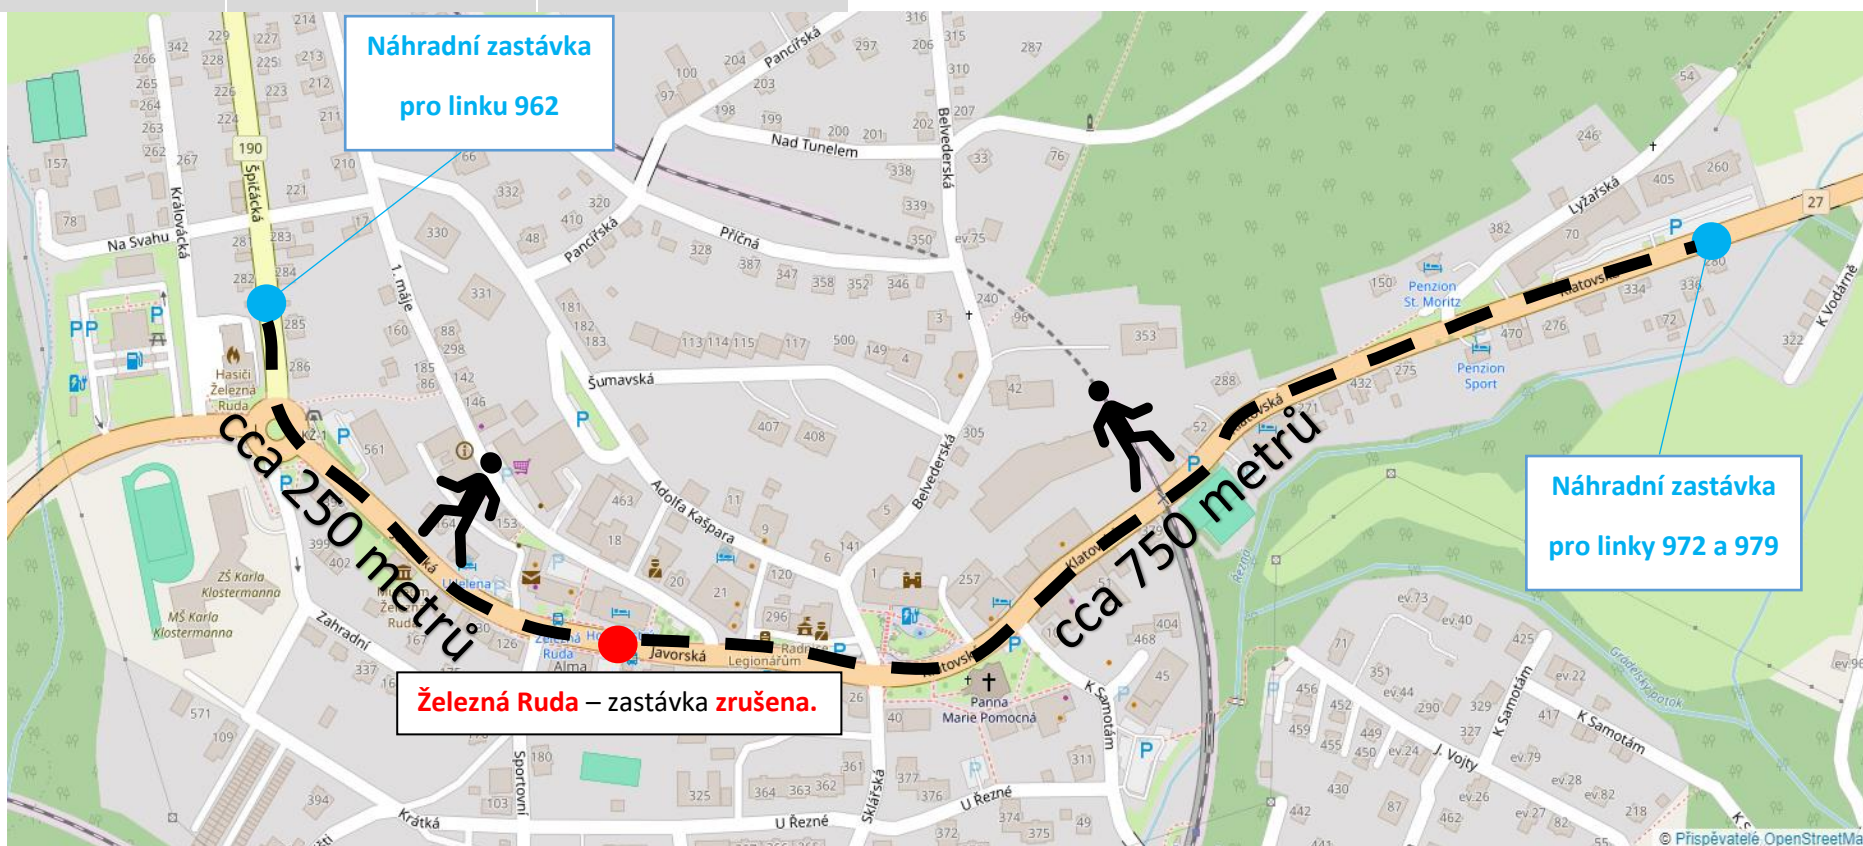

INFORMACE PRO CESTUJÍCÍ
PLATÍ OD 2.4. 2024 3:00 DO CCA KVĚTEN / ČERVEN 2024

Železná Ruda – mapa náhradních zastávek

962

972

979

www.arriva.cz

www.idpk.cz

378 035 477 (infolinka IDPK)