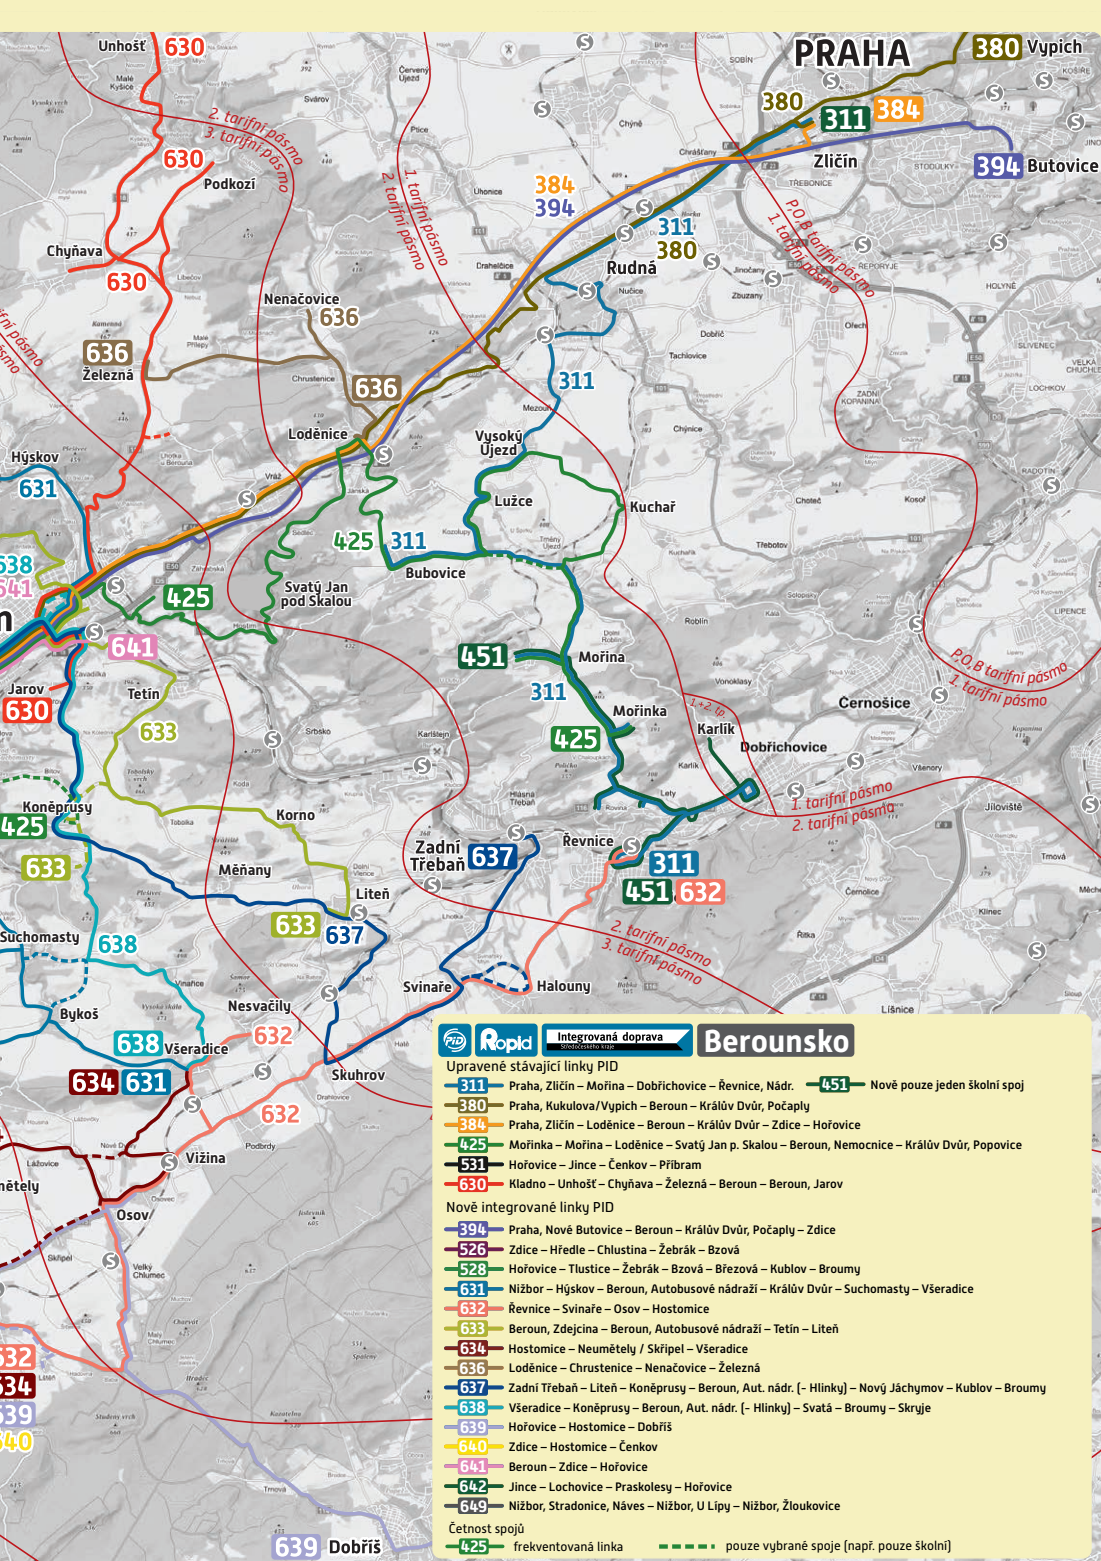

ROPID **Ropid** **Integrovaná doprava** **Berounsko**

Upravené stávající linky PID

- **311** – Praha, Zličín – Mořina – Dobřichovice – Revnice, Nadr. **451** – Nově pouze jeden školní spoj
- **380** – Praha, Kukulova/Vypich – Beroun – Králův Dvůr, Počaply
- **384** – Praha, Zličín – Loděnice – Beroun – Králův Dvůr – Zdice – Hořovice
- **425** – Mořinka – Mořina – Loděnice – Svatý Jan p. Skalou – Beroun, Nemocnice – Králův Dvůr, Popovice
- **531** – Hořovice – Jince – Čenkov – Příbram
- **630** – Kladlo – Unhošť – Chyňava – Železná – Beroun – Beroun, Jarov

Nově integrované linky PID

- **394** – Praha, Nové Butovice – Beroun – Králův Dvůr, Počaply – Zdice
- **526** – Zdice – Hředle – Chlístina – Žebrák – Bzová
- **528** – Hořovice – Tlustice – Žebrák – Bzová – Březová – Kublov – Broumy
- **631** – Nížbor – Hýskov – Beroun, Autobusové nádraží – Králův Dvůr – Suchomasty – Všeradice
- **632** – Revnice – Svináře – Osov – Hostomice
- **633** – Beroun, Zdejcina – Beroun, Autobusové nádraží – Tetín – Líteň
- **634** – Hostomice – Neumětely / Skřípel – Všeradice
- **636** – Loděnice – Chrustenice – Nenačovice – Železná
- **637** – Zadní Třebeň – Líteň – Koněprusy – Beroun, Aut. nádr. [- Hlinky] – Nový Jáchymov – Kublov – Broumy
- **638** – Všeradice – Koněprusy – Beroun, Aut. nádr. [- Hlinky] – Svatá – Broumy – Skruje
- **639** – Hořovice – Hostomice – Dobříš
- **640** – Zdice – Hostomice – Čenkov
- **641** – Beroun – Zdice – Hořovice
- **642** – Jince – Lochovice – Praskolesy – Hořovice
- **649** – Nížbor, Stradonice, Naves – Nížbor, U Lípy – Nížbor, Zloukovice

Četnost spojů

- **425** – frekventovaná linka
- ----- pouze vybrané spoje (např. pouze školní)