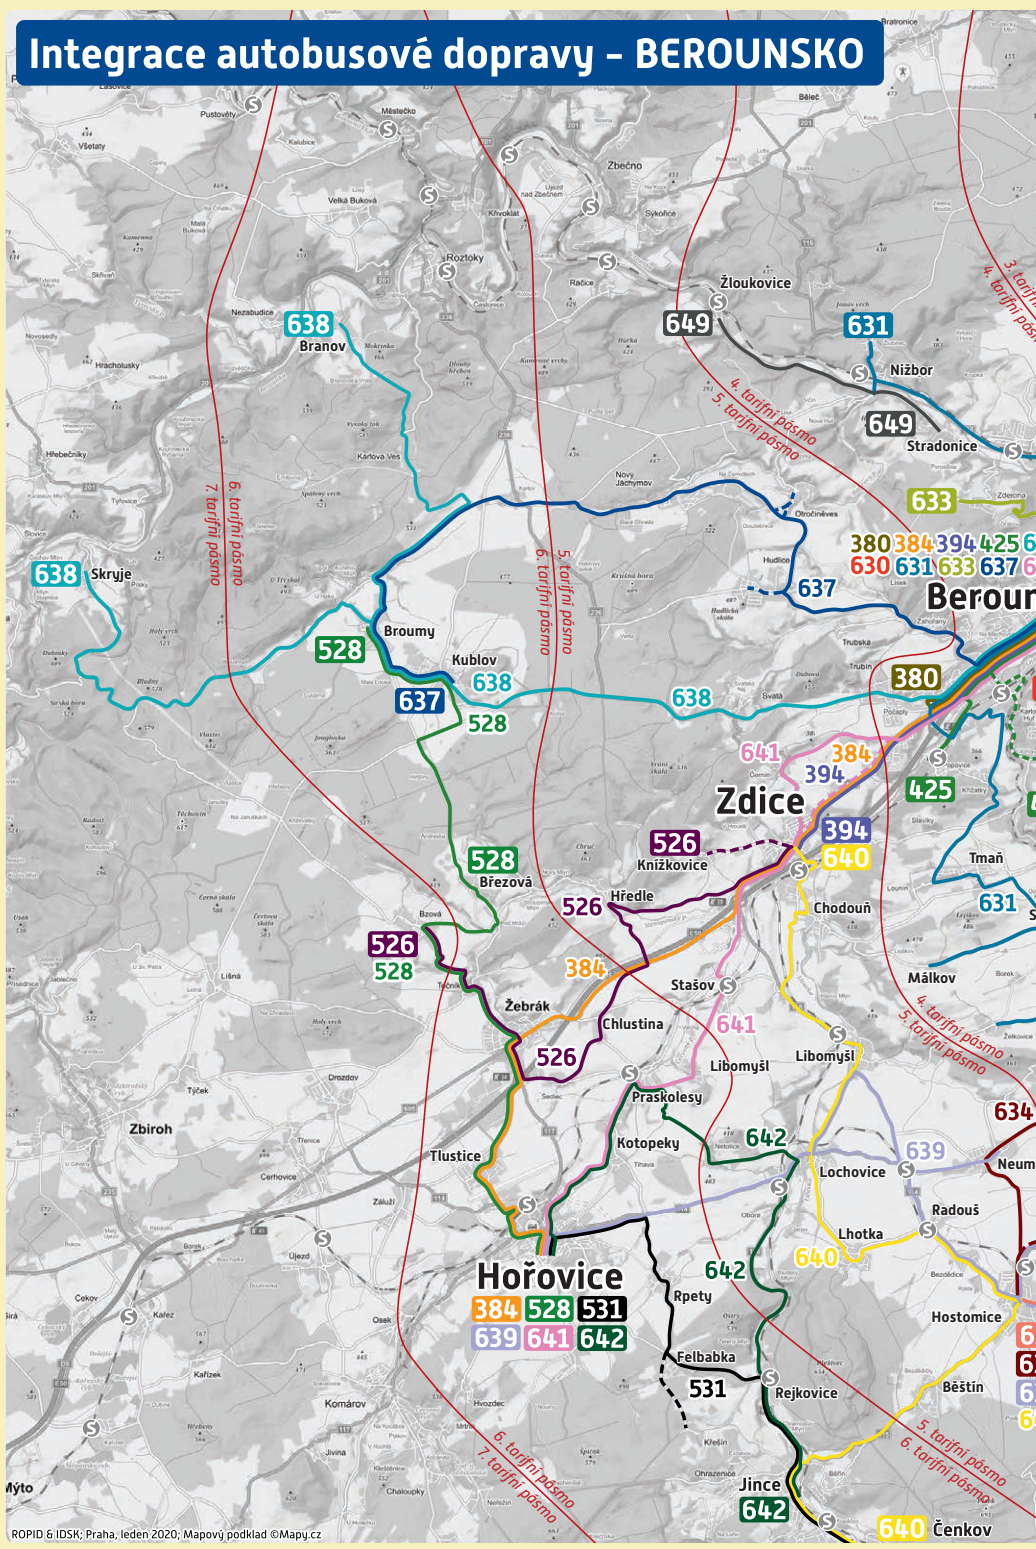

Integrace autobusové dopravy - BEROUNSKO