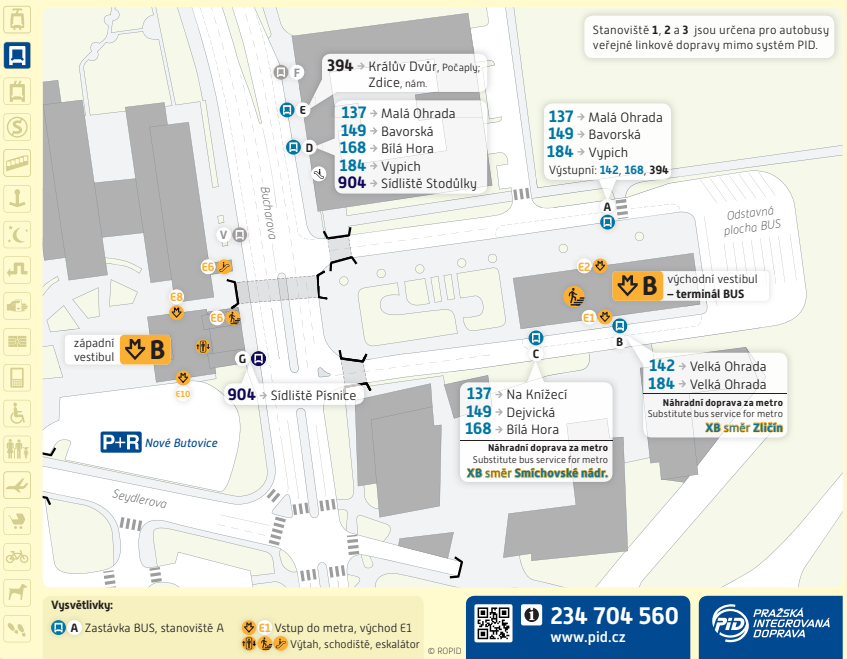

Výstředivky:

- A Zastávka TRAM, stanoviště A
- D Zastávka BUS, stanoviště D

© ROPID

234 704 560
www.pid.cz

Nové Butovice

Schéma přestupního uzlu

trvalý stav – platnost od 13. prosince 2020

Beroun, aut. nádr.

Schéma přestupního uzlu

trvalý stav – platnost od 13. prosince 2020

Hořovice, Valdek

Schéma přestupního uzlu

trvalý stav – platnost od 13. prosince 2020

Vysvětlivky:

1 Zastávka BUS, stanoviště 1

234 704 560
www.pid.cz