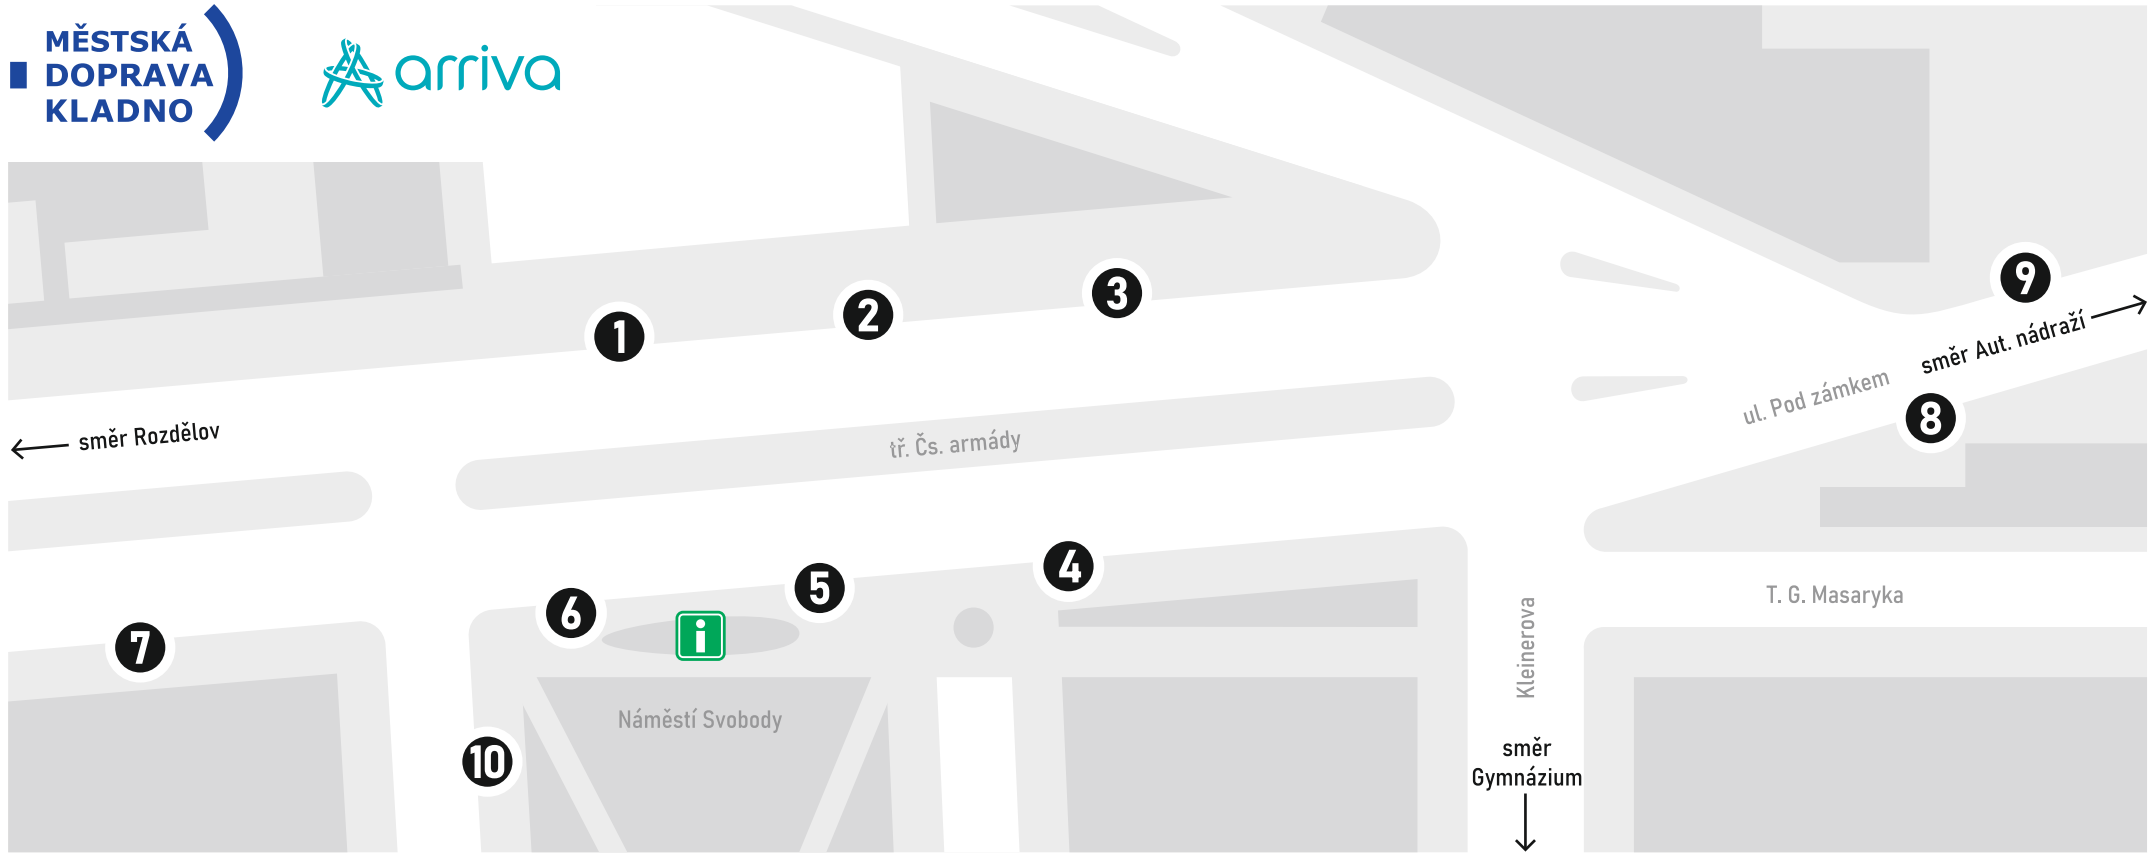

SCHÉMA ODJEZDOVÝCH STÁNÍ NÁMĚSTÍ SVOBODY

STANOVIŠTĚ / LINKA / SMĚR

- 1** **601** Rakovnická / Smečenská
604 U Zvonečku
606 Energie
- 2** **603** V. Lanny / Hřbitovy
605 Aquapark
609 Žel. zast. město
614 Nádraží / Belgická

STANOVIŠTĚ / LINKA / SMĚR

- 3** **pid** Linky PID - 300, 324, 399, 555, 600, 618, 619, 625, 628, 629
- 4** **601** Okrsek 0 / Oaza
603 Okrsek 4
609 Barré

STANOVIŠTĚ / LINKA / SMĚR

- 5** **602** Ronovka
604 Dvorská
605 Okrsek 0
606 Okrsek 4
612 Belgická
614 Dříň
- 6** **pid** Linky PID - 555, 600, 618, 619, 625, 628

STANOVIŠTĚ / LINKA / SMĚR

- 7** **pid** Linky PID - 300, 324, 399, 629
- 8** **pid** Linky PID - 306, 307, 322, 386, 616, 620, 626, 630
- 9** **pid** Linky PID - 306, 307, 322, 386, 616, 620, 626, 630
- 10** ➔ Výstupní MHD