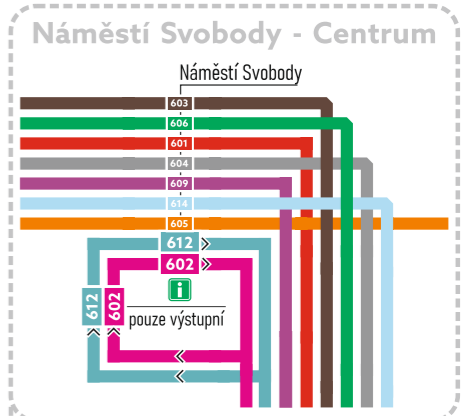

# ORIENTAČNÍ PLÁN LINEK MHD KLADNO

[www.csadkladno.cz](http://www.csadkladno.cz)

**Jezdíme ekologicky - jezdíme ekonomicky!**

- 601** Oaza - Smečenská / Rakovnická
- 602** Nám. Svobody - Ronovka
- 603** Oaza - Hřbitovy
- 604** U Zvonečku - Dvorská
- 605** Okrsek 0 - Aquapark
- 606** Oaza - Energie
- 608** U Kauflandu - Belgická
- 609** Tylova - Barré
- 610** Tržnice - Žadušní
- 611** Okrsek 0 - Průmyslová
- 612** Nám. Svobody - Belgická
- 613** Oaza - Sokolovna
- 614** Dřín - Belgická
- i** Informační centra ČSAD