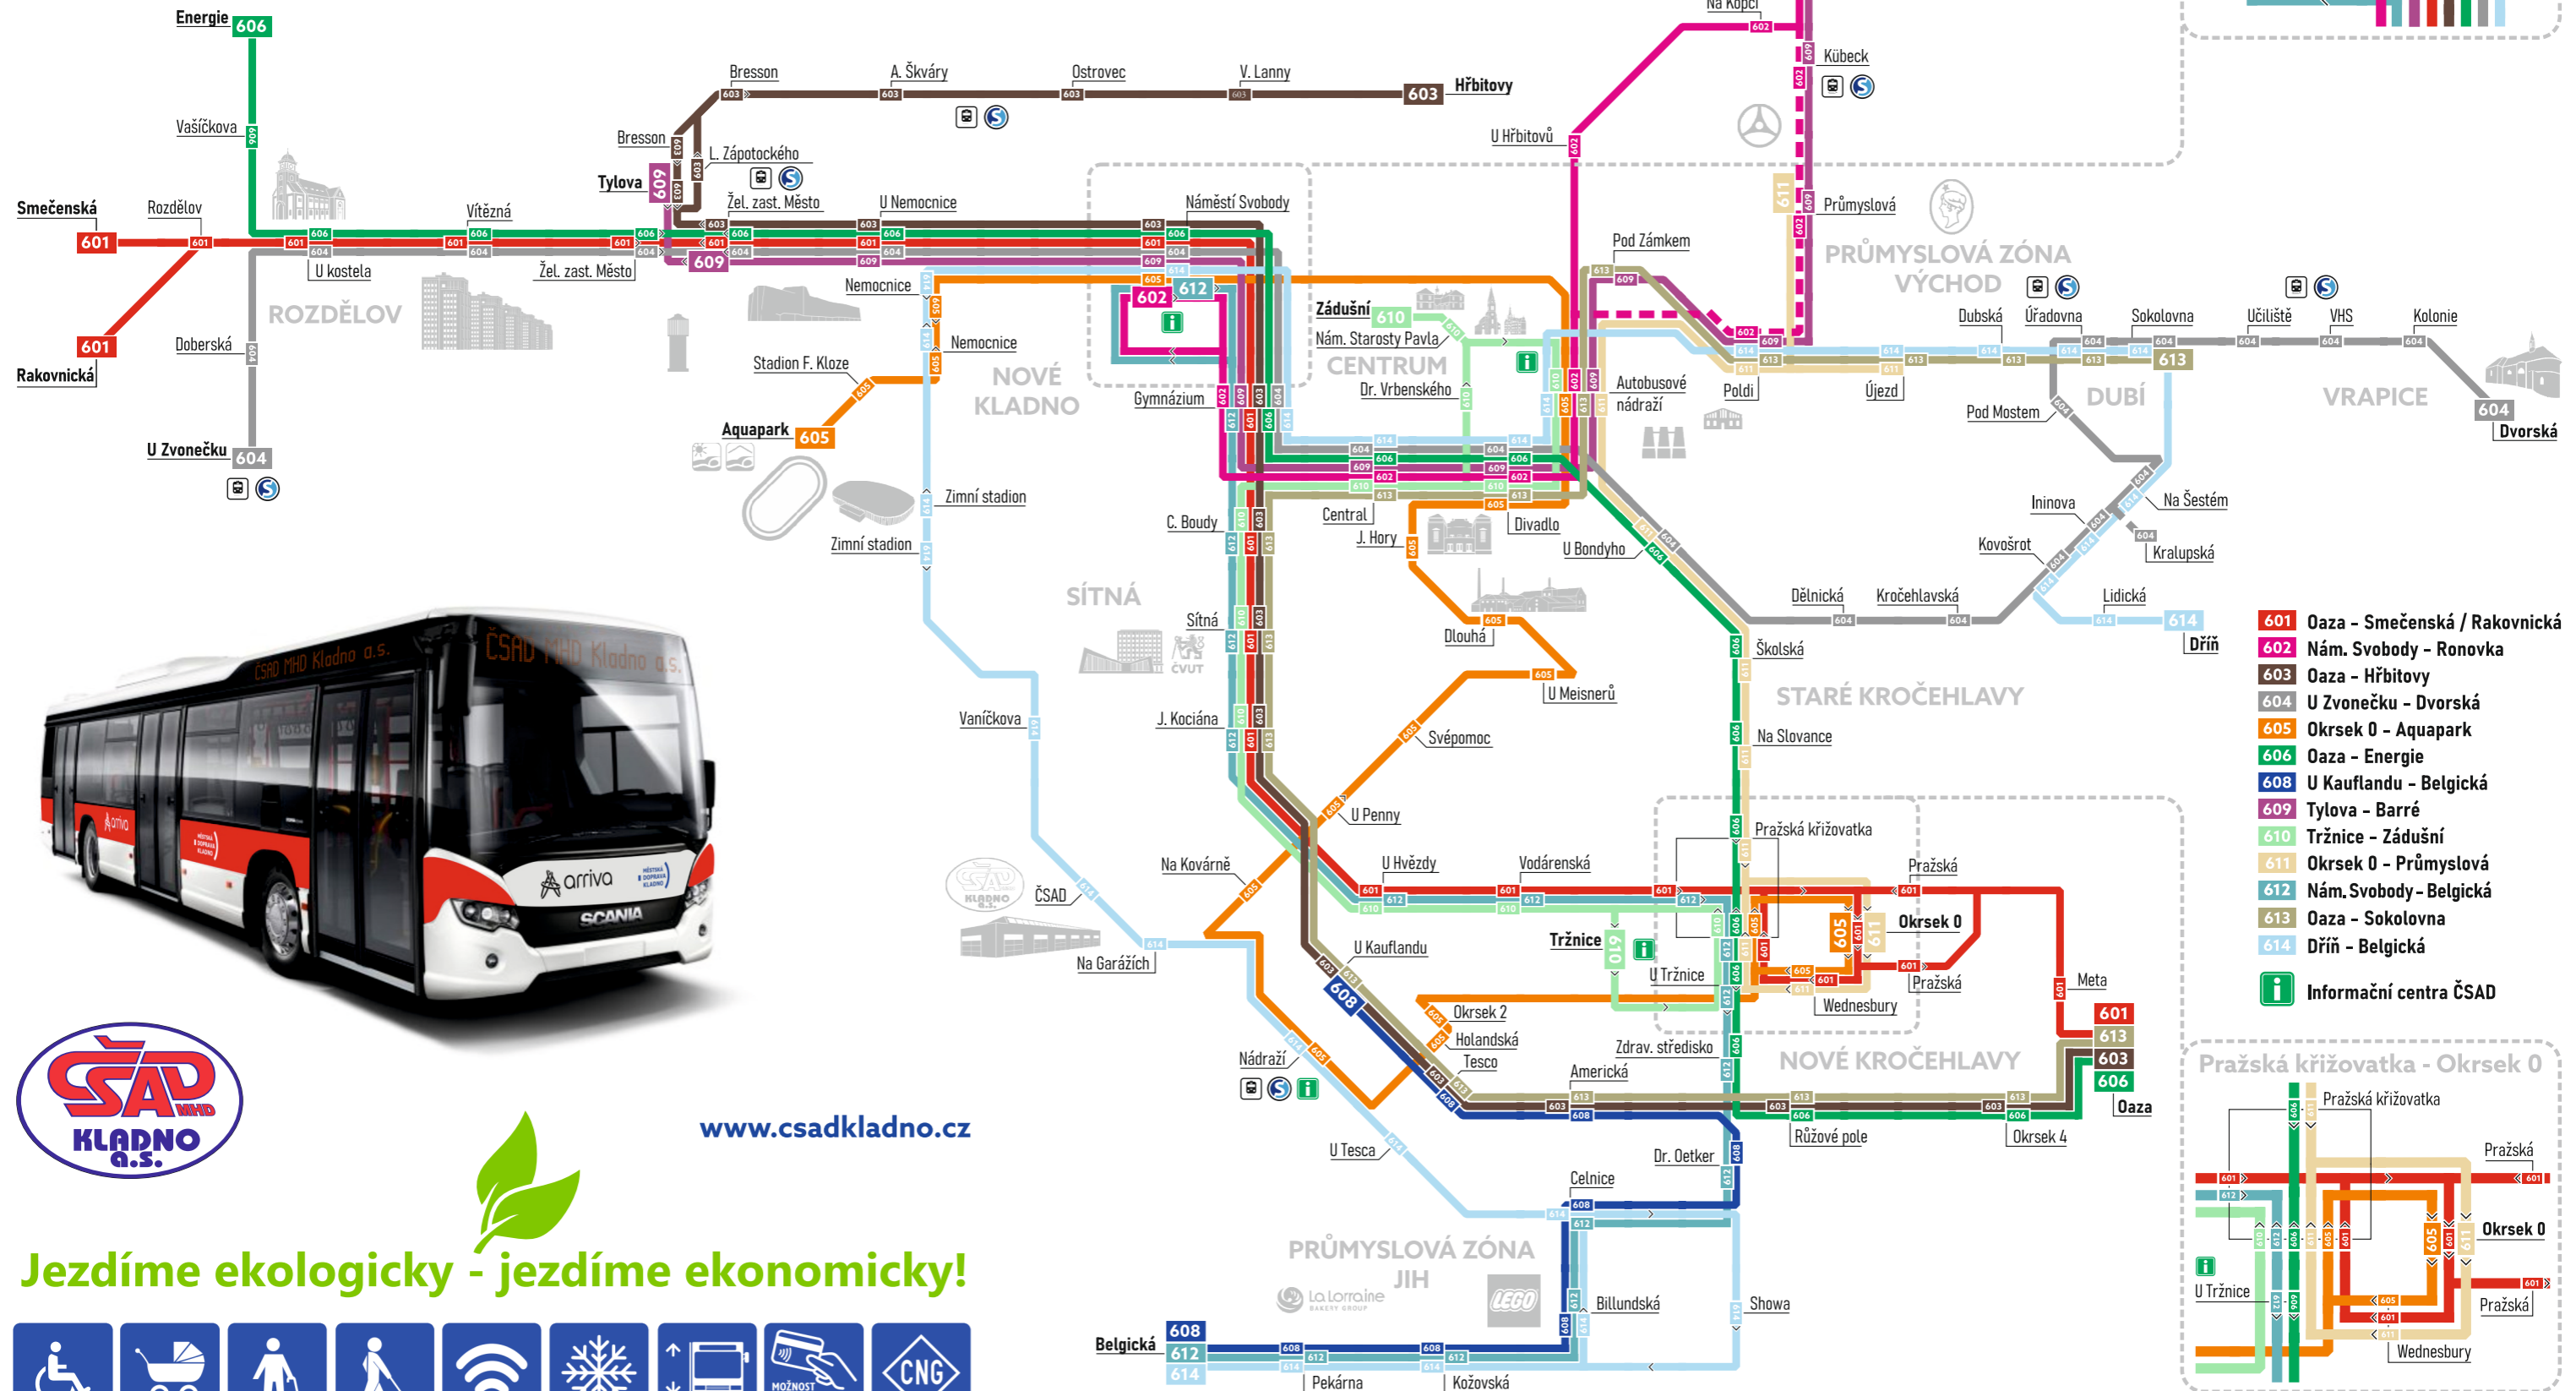

# ORIENTAČNÍ PLÁN LINEK MHD KLADNO

[www.csadkladno.cz](http://www.csadkladno.cz)

**Jezdíme ekologicky - jezdíme ekonomicky!**

- 601** Oaza - Smečenská / Rakovnická
- 602** Nám. Svobody - Ronovka
- 603** Oaza - Hřbitovy
- 604** U Zvonečku - Dvorská
- 605** Okrsek 0 - Aquapark
- 606** Oaza - Energie
- 608** U Kauflandu - Belgická
- 609** Tylova - Barré
- 610** Tržnice - Žadušní
- 611** Okrsek 0 - Průmyslová
- 612** Nám. Svobody - Belgická
- 613** Oaza - Sokolovna
- 614** Dřín - Belgická
- i** Informační centra ČSAD