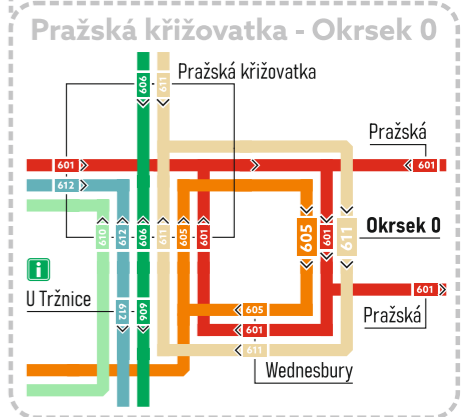

# ORIENTAČNÍ PLÁN LINEK MHD KLADNO

[www.csadkladno.cz](http://www.csadkladno.cz)

**Jezdíme ekologicky - jezdíme ekonomicky!**

- 601** Oaza - Smečenská / Rakovnická
- 602** Nám. Svobody - Ronovka
- 603** Oaza - Hřbitovy
- 604** U Zvonečku - Dvorská
- 605** Okrsek 0 - Aquapark
- 606** Oaza - Energie
- 608** U Kauflandu - Belgická
- 609** Tylova - Barré
- 610** Tržnice - Žadušní
- 611** Okrsek 0 - Průmyslová
- 612** Nám. Svobody - Belgická
- 613** Oaza - Sokolovna
- 614** Dřín - Belgická
- i** Informační centra ČSAD